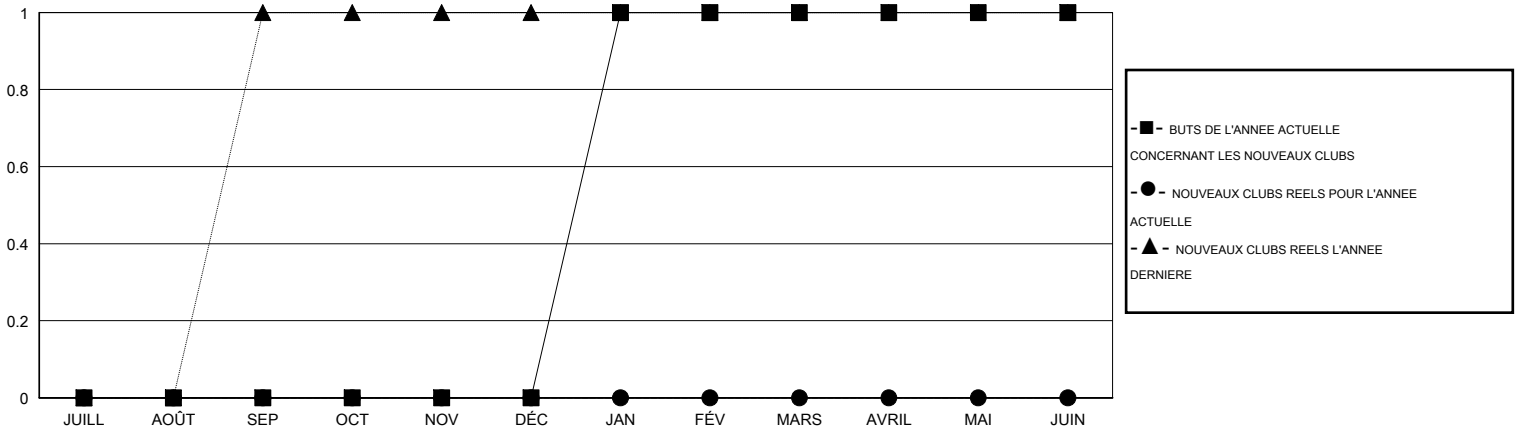

MONTHLY MEMBERSHIP PROGRESS REPORT

District 409

Results as of: 4/30/2015

GMT: Norbert Bationo

LIEU REPUBLIC OF RWANDA

RC EME 6-Af

Clubs					Membres				
RESULTATS POUR 2014-2015					RESULTATS POUR 2014-2015				
TRIMESTRE	BUT CONCERNANT LES NOUVEAUX CLUBS	NOUVEAUX CLUBS	CLUBS ANNULÉS	GAIN NET/PERTE NETTE	TRIMESTRE	BUT CONCERNANT LES NOUVEAUX MEMBRES	MEMBRES FONDATEURS ET NOUVEAUX AJOUTÉS	MEMBRES RADIÉS	GAIN NET/PERTE NETTE
JUILL/AOÛT/SEP	0	0	0	0	JUILL/AOÛT/SEP	7	11	13	-2
OCT/NOV/DÉC	0	0	4	-4	OCT/NOV/DÉC	18	23	101	-78
JAN/FÉV/MARS	1	0	1	-1	JAN/FÉV/MARS	46	30	21	9
AVRIL/MAI/JUIN	0	0	0	0	AVRIL/MAI/JUIN	27	1	2	-1

BUTS ET NOUVEAUX CLUBS REELS - CUMULATIF