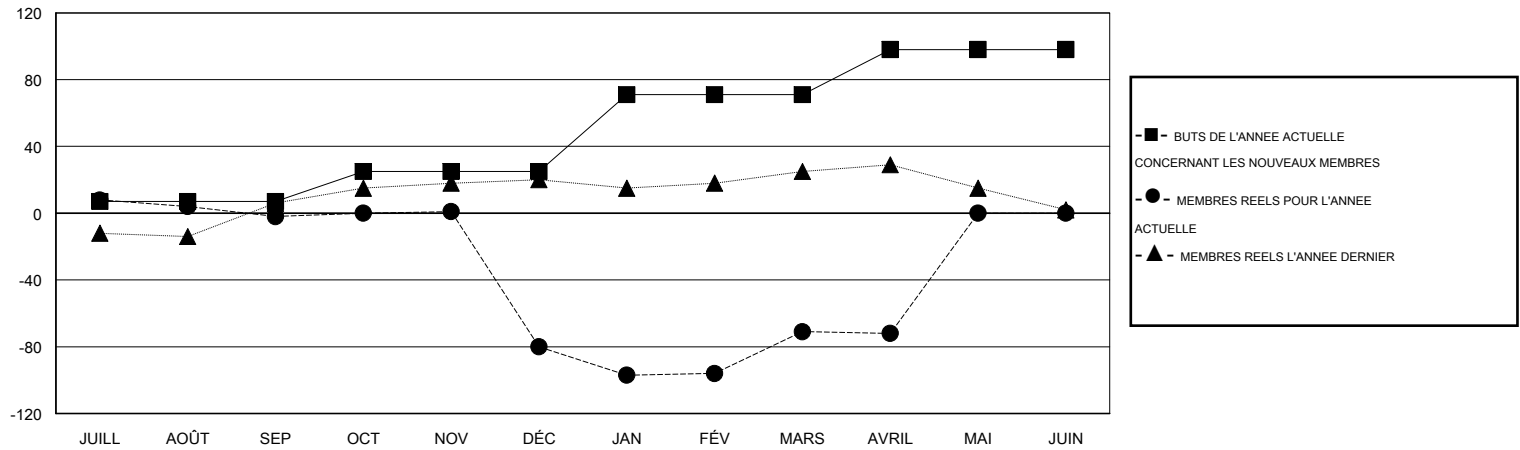

MONTHLY MEMBERSHIP PROGRESS REPORT

District 409

Results as of: 4/30/2015

GMT: Norbert Bationo

LIEU REPUBLIC OF RWANDA

RC EME 6-Af

Clubs					Membres				
RESULTATS POUR 2014-2015					RESULTATS POUR 2014-2015				
TRIMESTRE	BUT CONCERNANT LES NOUVEAUX CLUBS	NOUVEAUX CLUBS	CLUBS ANNULÉS	GAIN NET/PERTE NETTE	TRIMESTRE	BUT CONCERNANT LES NOUVEAUX MEMBRES	MEMBRES FONDATEURS ET NOUVEAUX AJOUTÉS	MEMBRES RADIÉS	GAIN NET/PERTE NETTE
JUILL/AOÛT/SEP	0	0	0	0	JUILL/AOÛT/SEP	7	11	13	-2
OCT/NOV/DÉC	0	0	4	-4	OCT/NOV/DÉC	18	23	101	-78
JAN/FÉV/MARS	1	0	1	-1	JAN/FÉV/MARS	46	30	21	9
AVRIL/MAI/JUIN	0	0	0	0	AVRIL/MAI/JUIN	27	1	2	-1

BUTS ET NOUVEAUX CLUBS REELS - CUMULATIF

BUTS ET MEMBRES REELS - CUMULATIF

CLUBS RADIÉS: 5	16 CLUBS OF 32 ONT AJOUTE 1 OU PLUSIEURS NOUVEAUX MEMBRES	<u>DISTRIBUTION PAR SEXE</u>
		HOMME 672 (83.90%)
		FEMME 129 (16.10%)
<u>MEMBRES RADIÉS</u>	CLIQUER ICI POUR AVOIR LES DONNEES DE L'EVALUATION DE SANTE	MEMBRES D'UNITE FAMILIALE 43
DECEDE 1		CHEF DE FAMILLE 21
CLUB ANNULE 86		N'EST PAS CHEF DE FAMILLE 22
AUTRE 50		
TOTAL 137		